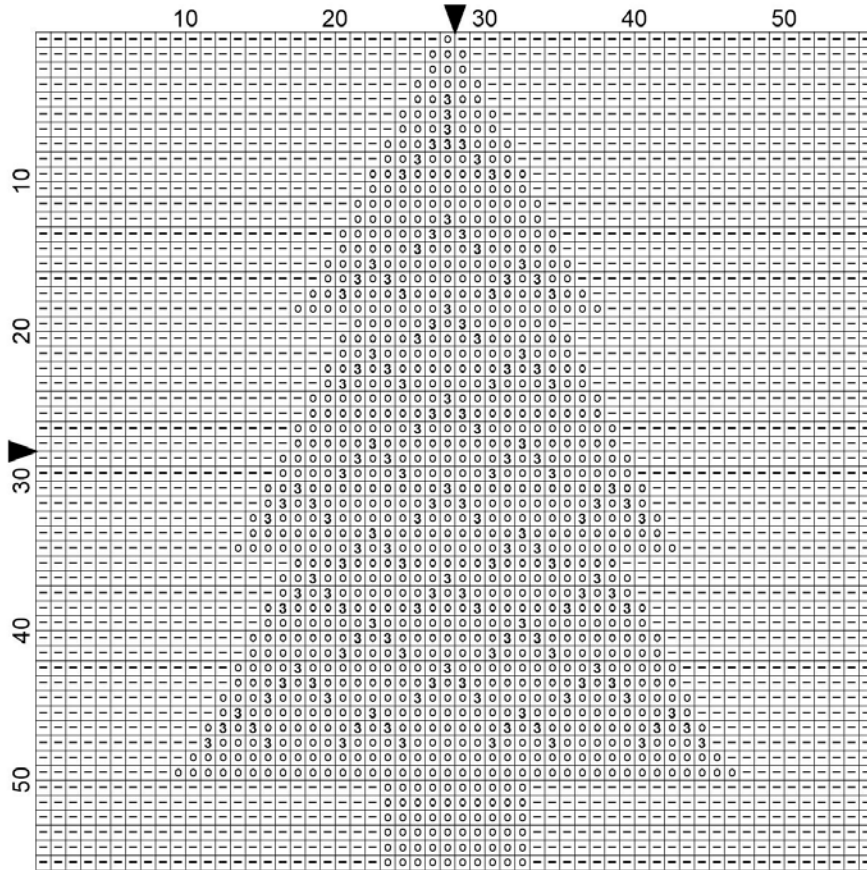

DIAGRAM

TECKENFÖRKLARING 1

- x DMC Cotton 3799 pewter gray - vy dk
- 6 DMC Cotton 368 pistachio green - lt
- 3 DMC Cotton 319 pistachio green - vy dk
- 4 DMC Cotton 950 desert sand - lt
- 6 DMC Cotton 666 christmas red - br
- o DMC Cotton 367 pistachio green - dk
- / DMC Cotton Ecru ecru